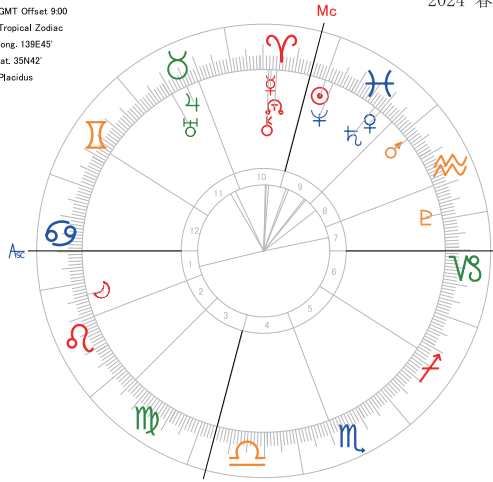

AD2024/3(Mar)/20/12:07 greg.
 GMT Offset 9:00
 Tropical Zodiac
 Long: 139E45'
 Lat: 35N42'
 Placidus

2024 春分図

Cardinal ♈♈♈♈
 Fixed ♋♌♍♎
 Mutable ♏♐♑♒